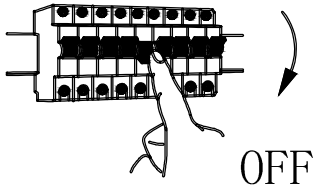

A

rabalux®

Art:3128
E14 2xMAX 40W
230V~50Hz

B

C