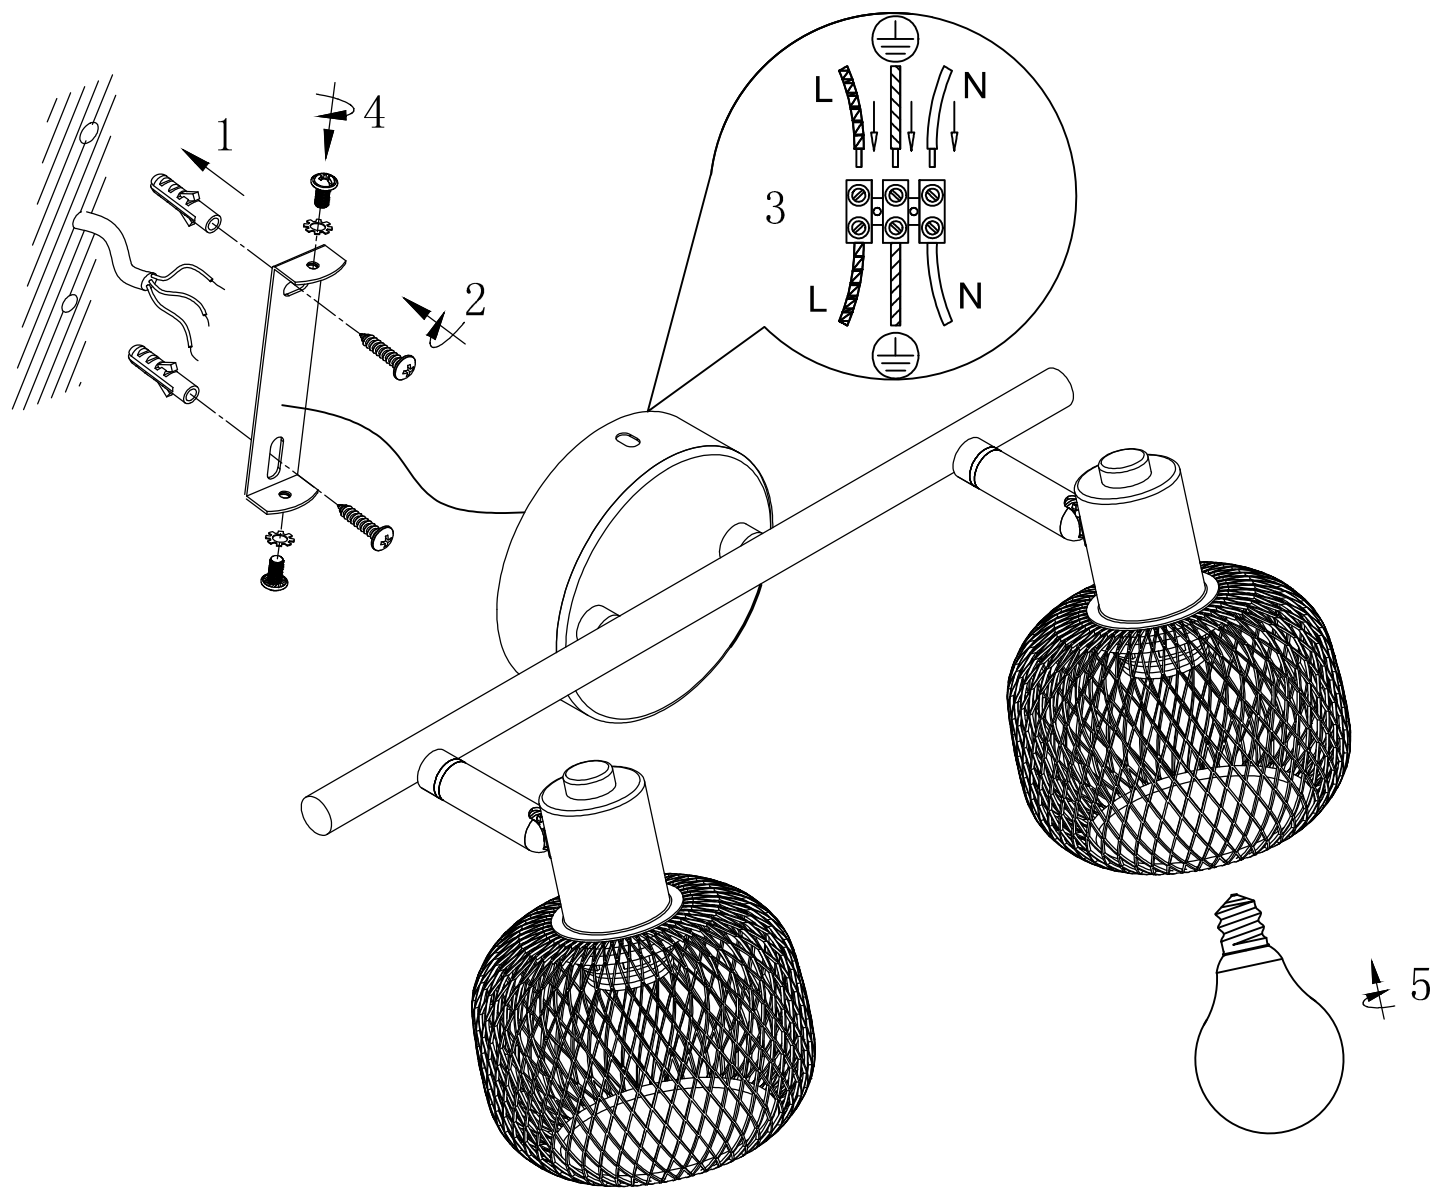

A

rabalux®

Art:3128
E14 2xMAX 40W
230V~50Hz

B

C